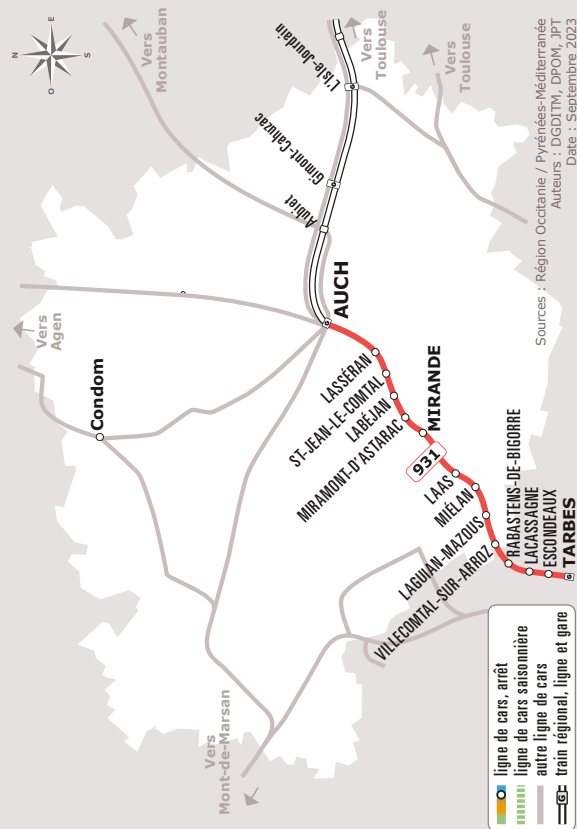

AUCH > TARBES

JOURS DE LA SEMAINE		LàV	LàV	LàV	LàV	LàV	LàV	LàV	LàV	LàV	LàV	LàV	LàV	SD+JF	SD+JF
PÉRIODE SCOLAIRE		●	●	●	●	●	●	●	●	●	●	●	●	●	●
PETITES VACANCES		●	●	●	●	●	●	●	●	●	●	●	●	●	●
ÉTÉ		●	●	●	●	●	●	●	●	●	●	●	●	●	●
AUCH	Gare SNCF													18:10	
	Allées Baylac	05:40	06:15			10:30	12:10	15:15						17:10	18:20
	Gare SNCF	05:50	06:25	08:05		10:40	12:20	15:25						17:20	
AUCH	Hôpital-Caillaouère	06:00	06:35	08:15		10:50	12:30	15:35						17:30	18:30
LASSÉRAN	RN21	06:05	06:40	08:20		10:55	12:35	15:40						17:35	18:35
SAINT-JEAN-LE-COMTAL	RN21	06:08	06:43	08:23		10:58	12:38	15:43						17:38	18:38
LABÉJAN	RN21	06:12	06:47	08:27		11:02	12:42	15:47						17:42	18:42
MIRAMONT-D'ASTARAC	Trouette	06:15	06:50	08:30		11:05	12:45	15:50						17:45	18:45
MIRANDE	Fessenheim	06:22	06:57	08:37		11:12	12:52	15:57						17:52	18:52
LAAS	RN21	06:34	07:09	08:49		11:24	13:04	16:09						18:04	19:04
MIÉLAN	Place Padouen	06:44	07:19	08:59		11:34	13:14	16:19						18:14	19:14
	La Gare Miélan	06:49	07:24	09:04		11:39	13:19	16:24						18:19	19:19
LAGUIAN-MAZOUS	RN21	06:52		09:07		11:42	13:22	16:27						19:22	20:02
VIC-EN-BIGORRE	Place Foirail												17:10		
VILLECOMTAL-SUR-ARROS	RN21	06:58		09:13		11:48	13:28	16:33						19:28	20:08
RABASTENS-DE-BIGORRE	Place Centrale	07:04		09:19	08:10	11:54	13:34	16:39	17:30					17:35	19:34
ESCONDEAUX	RN21	07:06		09:24	08:15	11:56	13:36	16:41						17:37	19:36
	Station essence	07:08		09:26	08:16	11:58	13:38	16:43						17:39	19:38
TARBES	Gare Coubertin	07:30			08:35										
	Place de Verdun	07:35			08:40										
	Gare SNCF	07:40		09:45	08:45	12:20	14:00	17:05						18:10	20:00
														19:25	20:40

Les horaires sont donnés à titre indicatif. Se présenter à l'arrêt 5 minutes avant l'horaire du car.

Ne circule pas le 1er mai

931 AUCH > TARBES

Horaires Car liO

Gers

Horaires valables du 01/09/2024 au 31/08/2025